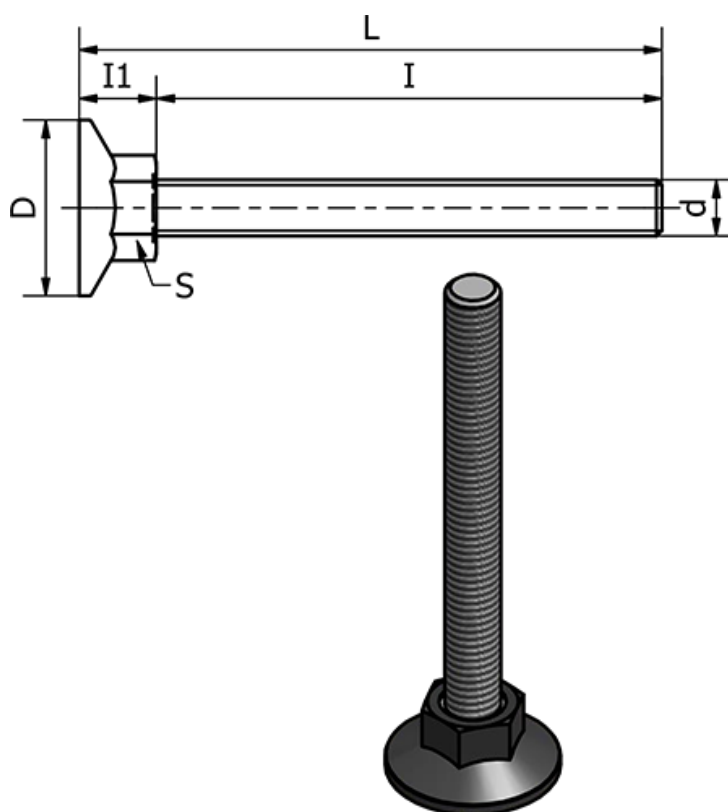

Varenummer: 2310431033
Beskrivelse: E+G Stilleben
LX.40-SW17-M8X20

Mål

d	= M8
D	= 40
I	= 20
I1	= 13
L	= 32.5
Max statisk belastning (N)	= 2500
S	= 17
Type	= Forzinket

Vægt (g) = -